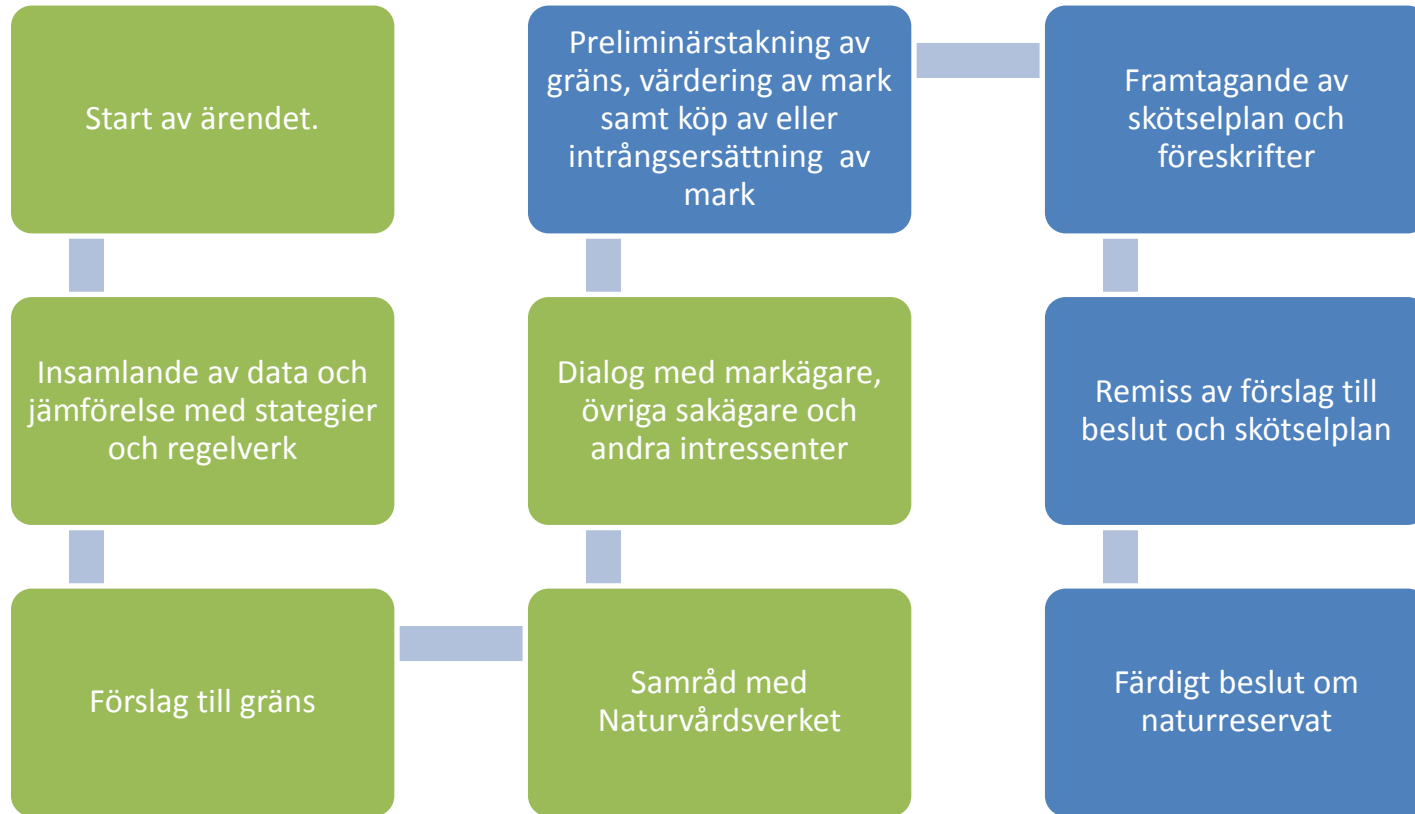

# Reservatsbildningsprocessen vid Klarälvsdeltat

Översiktlig beskrivning av processen. Gröna rutor visar genomförda delar av processen, blå rutor visar kommande steg.